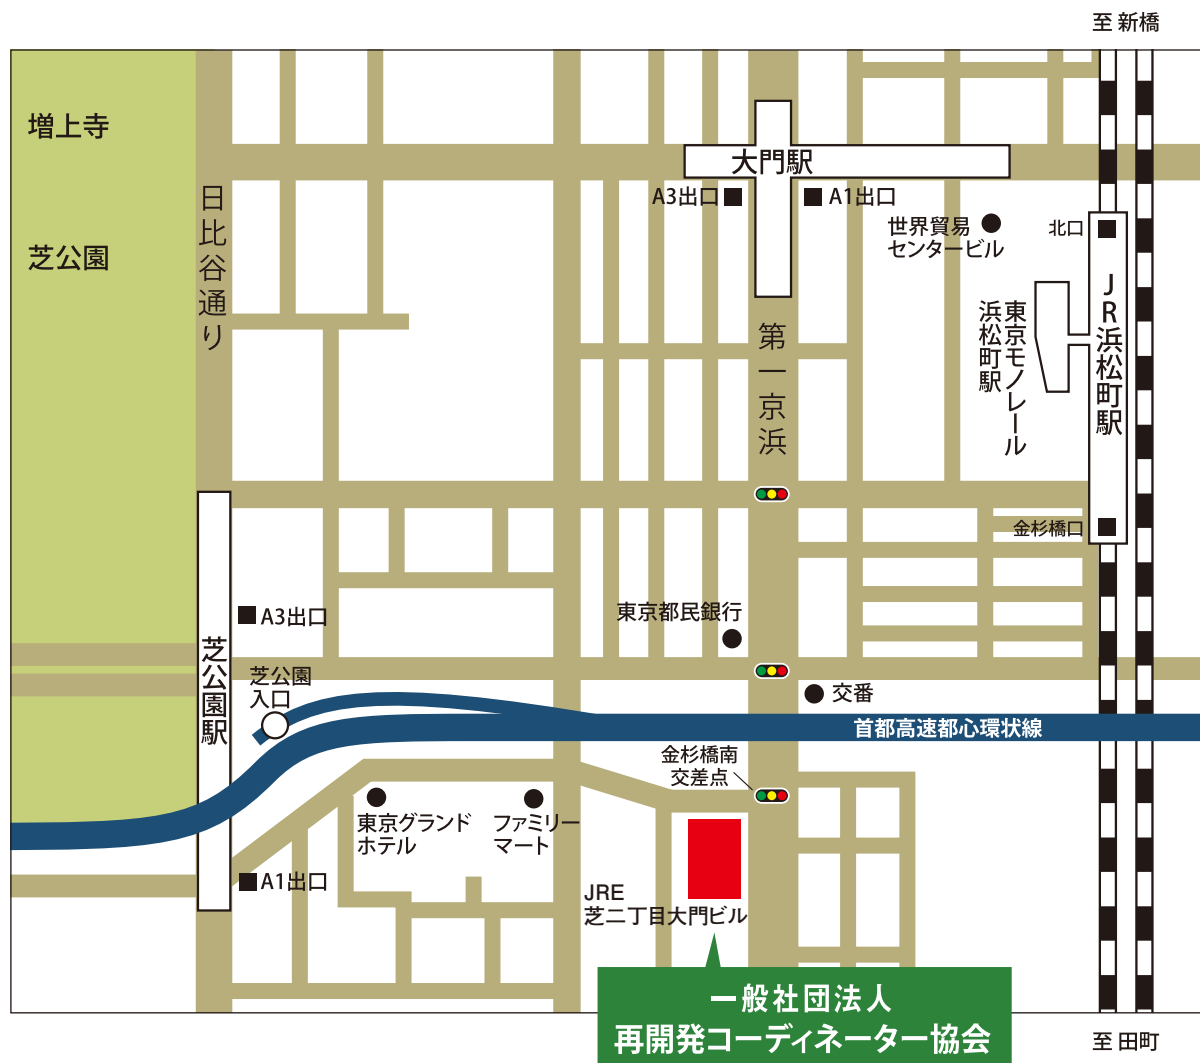

# 一般社団法人 再開発コーディネーター協会 アクセス地図

〒105-0014 東京都港区芝2-3-3

JRE芝二丁目大門ビル7階

TEL03-6400-0261 FAX03-3454-3015

JR「浜松町」・東京モノレール「浜松町」より徒歩8分

都営地下鉄三田線「芝公園」より徒歩5分

都営地下鉄大江戸線・浅草線「大門」より徒歩7分